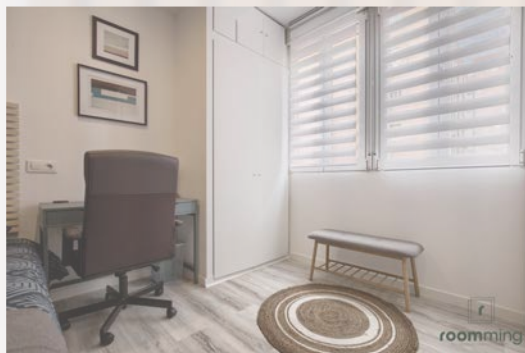

Hab.4 - Londres

Habitación *premium*, con vestidor, dentro de la vivienda Chamartín – Mauricio Legendre. Cuenta con todas las comodidades que todo estudiante puede demandar.

Desde la cama con un colchón premium 135, canapé con gran almacenaje, escritorio + silla, vestidor con 4 armarios, hasta smart TV, climatización, caja fuerte, etc...

roomming
SOLUCIONES HABITACIONALES

Servicios Incluidos

- *Conexión Internet Alta Velocidad*
- *Smart TV plana 42"*
- *Climatización*
- *Nevera*
- *Caja fuerte*
- *Altavoz Bluetooth*
- *Cargador Inalámbrico*
- *Plancha + tabla*
- *Cerradura inteligente*
- *2 juegos de toallas, sábanas, etc*
- *Secatoallero*
- *Secador de pelo*
- *Armario privado*